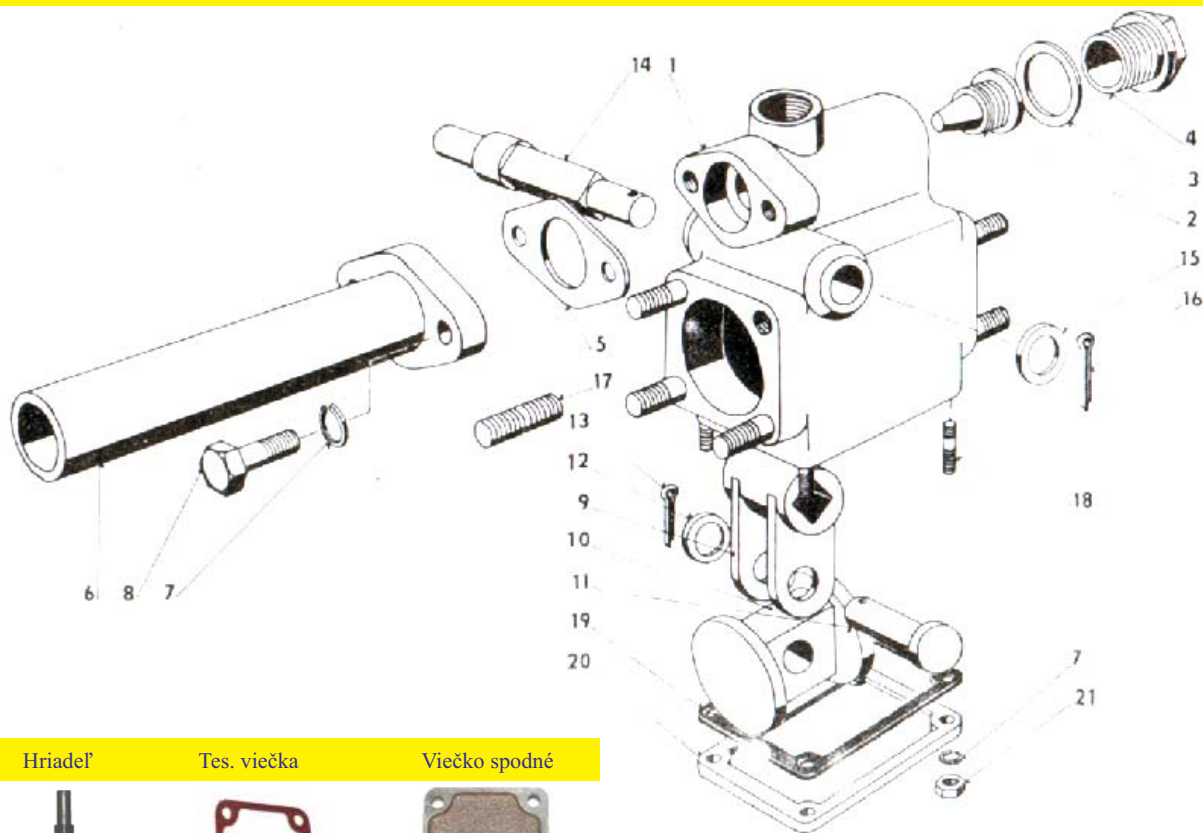

ND VÝVEVA

ND VÝVEVA

Kód: 11 08 030

Kód: 11 08 030

Kód 11 08 031

Kód: 11 08 018

Kód: 11 08 001

Kód 11 08 015

Tiahlo dlhšie

Kód: 11 08 016

Kód: 11 08 013

Kód: 11 08 011

Kód: 11 08 010

Kód: 11 08 007

Kód 11 08 004

Kód: 11 08 002

Pák úplná

Kód: 11 08 014

Kód 11 08 019

Kód: 11 08 020

Tesnenie trysky

Kód: 11 08 023

Kód 11 08 024

Kód: 11 08 022

Kód: 11 08 025

Kód: 11 08 027