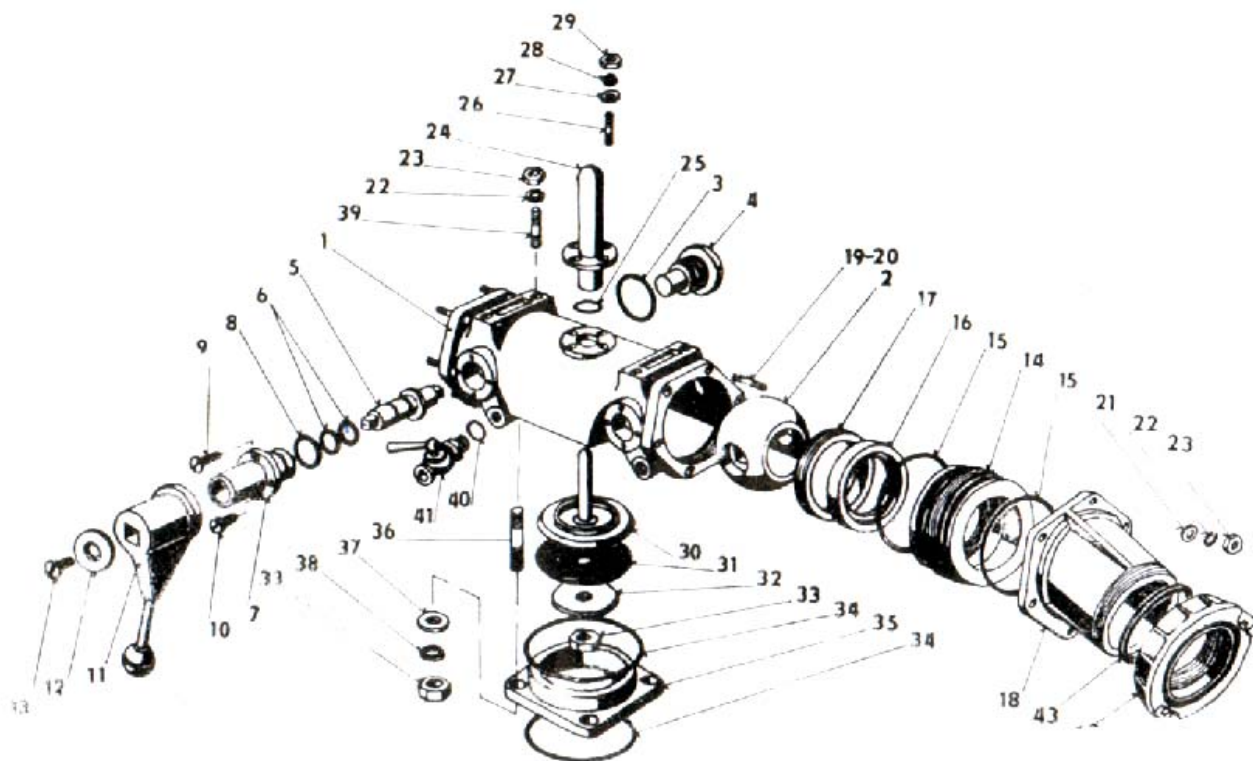

ND ROZVÁDZAČ

ND ROZVÁDZAČ

Príruba sedla

Kód: 11 07 024

Voditko spätnej klapky

Kód: 11 07 018

Vypúšťací kohút

Kód 11 07 026

Spätná klapka

Kód: 11 07 020

Rozvádzač kompletný

Kód: 11 07 001

Čap gule

Kód: 11 07 005

Teleso rozvádzača

Kód 11 07 002

O krúžok 110x3

Kód: 11 07 014

Tesnenie gule

Kód 11 07 015

Príruba spojky

Kód: 11 07 017

Páka úplná

Kód: 11 07 0111

Voditko čapu

Kód 11 07 008