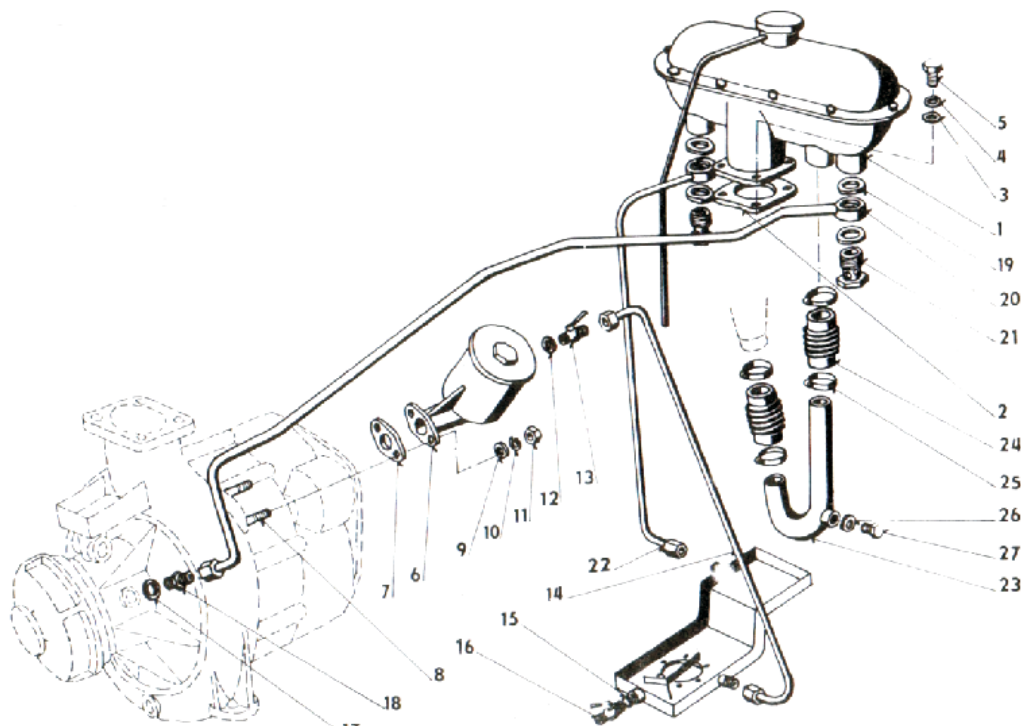

ND CHLADIČ

ND CHLADENIE

Skr. vnútorná

Skrutka 13

Tesne. vod. pumpa/motor

O krúžok 14x6

Kód: 11 10 043

Kód: 11 10 019

Kód 11 10 003

Kód: 11 10 044

Čistič kompletný

Teleso čističa

Viečko čističa

Skrutka čističa

Ventil čističa

Sítko čističa jemné

Kód: 11 10 018

Kód 11 10 045

Veko chladiča

Teleso chladiča

Tes.veka chladiča

Pretlaková zátka

Skrutka dlhá

Skr. vonkajšia