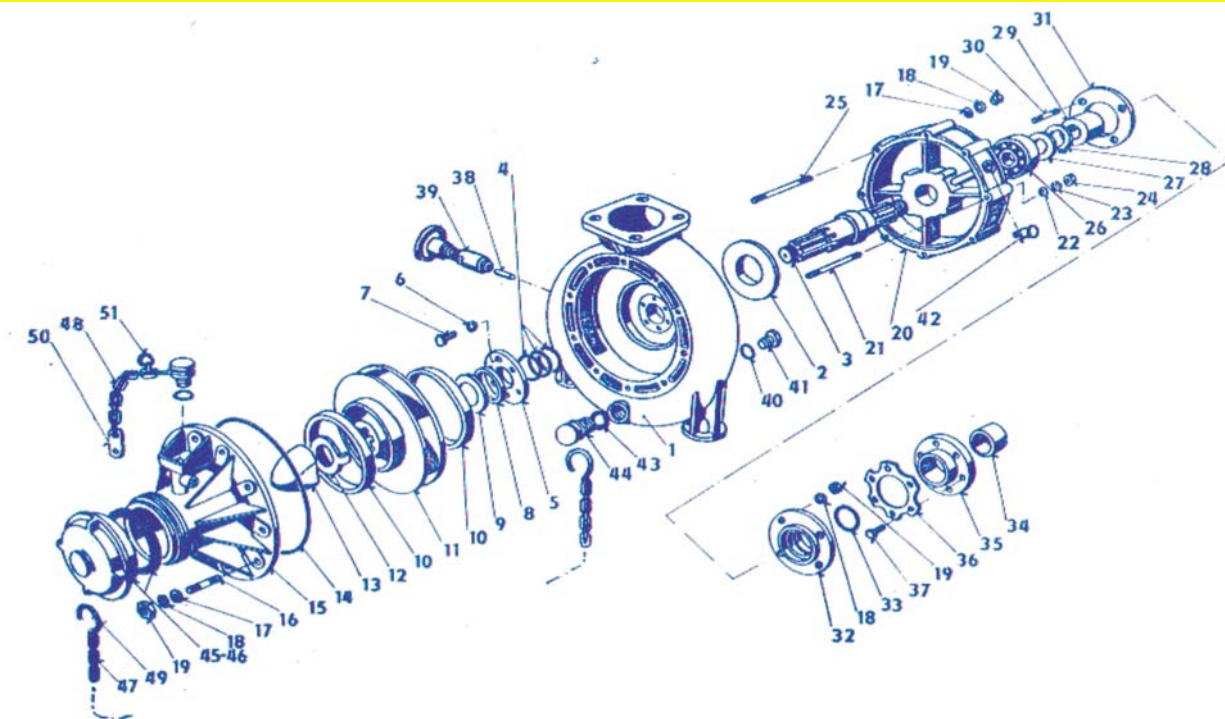

ND ČERPADLO

ND ČERPADLO

Matica mosadzná

Kód: 11 05 019

Podložka zaisťovacia

Kód: 11 05 018

Veko ucpávky

Kód: 11 05 014..1

Distančná podložka

Kód: 11 05 016

Oporný krúžok

Kód: 11 05 015

Tesniaca šnúra

Kód: 11 05 013

Hriadeľ čerpadla

Kód: 11 05 004

Odstrekovací krúžok

Kód: 11 05 008

Veko ložiska

Kód: 11 05 027

Ložisko čerpadla

Kód: 11 05 009

Segerka

Kód: 11 05 024

Púzdro dvojzáverové

Kód: 11 05 025

Vložka kľuky

Kód: 11 05 029

Unášač štvordierový

Kód: 11 05 006

Skrutka zotrvačníka

Kód: 11 05 010